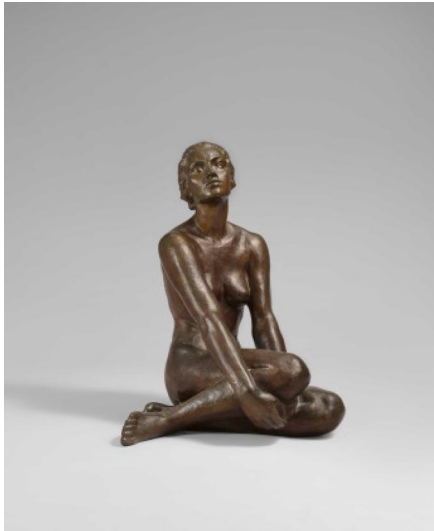

Los 104

Auktion Modern, Post War & Contemporary

Datum 06.06.2023, ca. 10:33

Vorbesichtigung 01.06.2023 - 10:00:00 bis
04.06.2023 - 16:00:00

KLIMSCH, FRITZ
1870 Frankfurt a. M. - 1960 Saig

Titel: Blick ins Weite.

Datierung: 1935 (Entwurf).

Technik: Bronze, dunkelbraun patiniert.

Maße: 65 x 48 x 34cm.

Bezeichnung: Monogrammiert auf der linken Fußsohle: FK.

Gießerstempel: Darunter Gießerstempel H. NOACK BERLIN.

Bei dieser Bronze handelt es sich um einen Guss, der vermutlich nach 1945 entstanden ist. Zu der Skulptur liegt ein Zertifikat der Galerie Abels, Köln, vor.