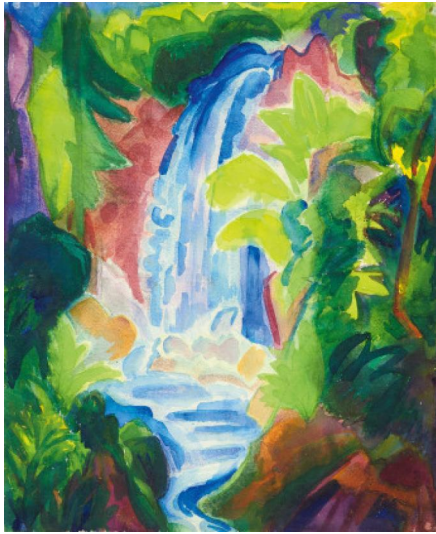

Los 118

Auktion Modern, Post War & Contemporary

Datum 06.06.2023, ca. 10:42

Vorbesichtigung 01.06.2023 - 10:00:00 bis
04.06.2023 - 16:00:00

SCHAEFLER, FRITZ
1888 Eschau - 1954 Köln

Titel: Wasserfall 1.
Technik: Aquarell und Grafit auf Maschinenbütten.
Montierung: Im Passepartout montiert.
Maße: 57 x 46,5cm.
Bezeichnung: Signiert unten rechts: F. Schaeffler.
Rahmen/Sockel: Rahmen.