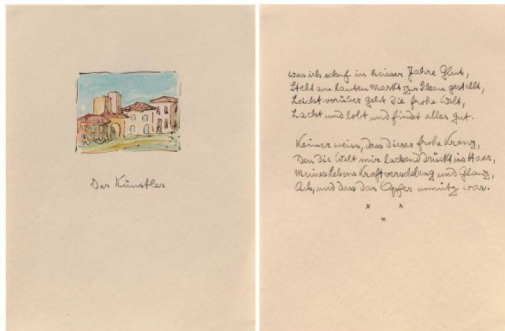

Los 122

Auktion Modern, Post War & Contemporary

Datum 06.06.2023, ca. 10:45

Vorbesichtigung 01.06.2023 - 10:00:00 bis
04.06.2023 - 16:00:00

HESSÉ, HERMANN
1877 Calw/Württemberg - 1962 Montagnola/Tessin

Titel: Der Künstler. 2-teilig.

Datierung: 1960.

Technik: Aquarellierte Tuschezeichnung und handgeschriebenes Gedicht auf Papier.

Maße: Jeweils: 22,5 x 17cm.

Rahmen/Sockel: Jeweils mit Rahmen.

Provenienz:

- Galerie Ludorff, Düsseldorf (Aufkleber)
- Privatsammlung Nordrhein-Westfalen.