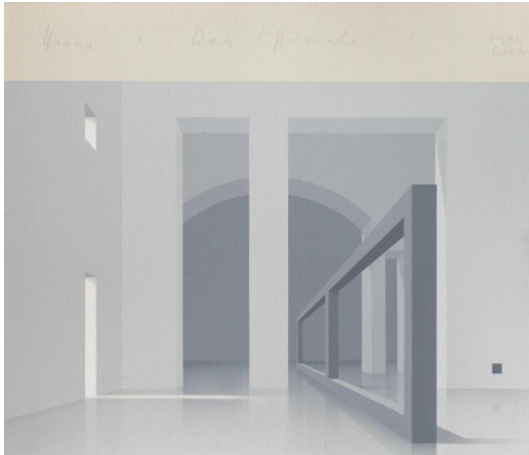

Los 243

Auktion Modern, Post War & Contemporary

Datum 06.06.2023, ca. 11:56

Vorbesichtigung 01.06.2023 - 10:00:00 bis
04.06.2023 - 16:00:00

WILLIKENS, BEN
1939 Leipzig

Titel: "Heine, Das Offizielle" (Raum 69).

Datierung: 1996.

Technik: Acryl auf Nessel.

Maße: 116 x 136cm.

Bezeichnung: Betitelt, datiert und signiert entlang der oberen Kante: Heine Das Offizielle 1996 Willikens. Verso nochmals betitelt, bezeichnet, datiert und signiert.