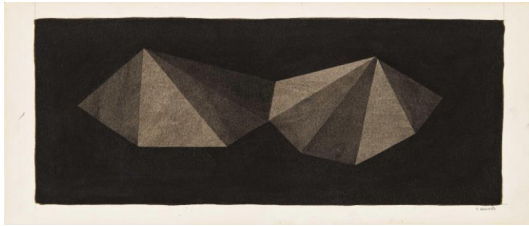

Los 431

Auktion Modern, Post War & Contemporary

Datum 06.06.2023, ca. 15:34

Vorbesichtigung 01.06.2023 - 10:00:00 bis
04.06.2023 - 16:00:00

LEWITT, SOL
1928 Hartford, CT/USA - 2007 New York

Titel: Asymmetrical Pyramids.
Datierung: 1986.
Technik: Aquarell und Bleistift auf Velin.
Maße: 24 x 56cm.
Bezeichnung: Signiert und datiert unten rechts: S. LEWITT 86.
Rahmen/Sockel: Rahmen. Im Rahmen beschrieben.