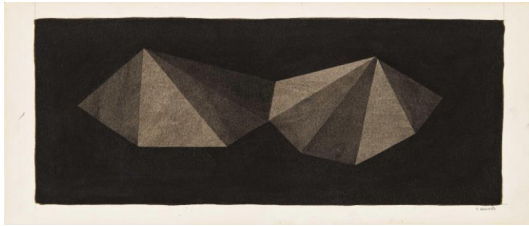

## Los 431

**Auktion** Modern, Post War & Contemporary

**Datum** 06.06.2023, ca. 15:34

**Vorbesichtigung** 01.06.2023 - 10:00:00 bis  
04.06.2023 - 16:00:00

---

LEWITT, SOL  
1928 Hartford, CT/USA - 2007 New York

Titel: Asymmetrical Pyramids.

Datierung: 1986.

Technik: Aquarell und Bleistift auf Velin.

Maße: 24 x 56cm.

Bezeichnung: Signiert und datiert unten rechts: S. LEWITT 86.

Rahmen/Sockel: Rahmen. Im Rahmen beschrieben.