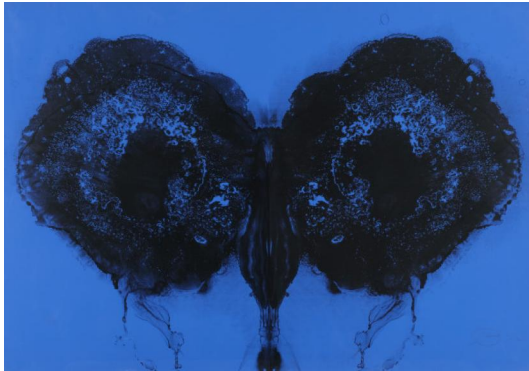

Los 16

Auktion Art after 45 | ONLINE ONLY

Datum 25.05.2023, ca. 18:15

PIENE, OTTO
1928 Laasphe/Westfalen - 2014 Berlin

Titel: Butterfly Blue.
Datierung: 1971/72.
Technik: Farbserigrafie auf Velin.
Darstellungsmaß: 87 x 126cm
Bezeichnung: Signiert, datiert und nummeriert.
Herausgeber: Edition Rottloff, Karlsruhe (Hrsg.).
Exemplar: 9/20.
Rahmen: Rahmen.

Zustand:

Vereinzelt kleinere Glas- und Holzsplitter entlang der unteren Kante. Weißer Farbaufrieb entlang der rechten Blattkante unten. Bereibung in der unteren linken und rechten Blattecke. Strichförmige Bereibungen am oberen rechten Blattrand. Kreisrunde Papierverletzung in der oberen linken Ecke. Im Rahmen beschrieben.