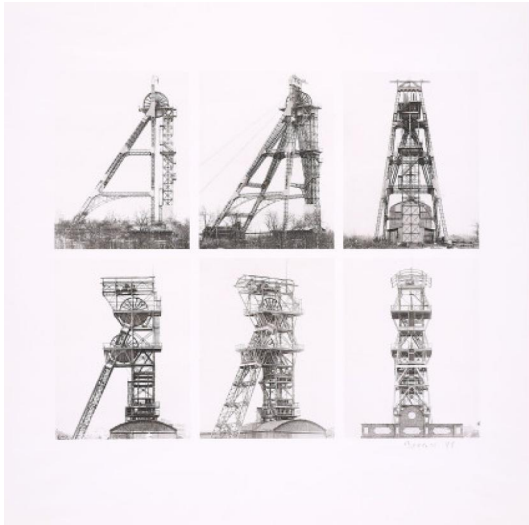

Los 108

Auktion Art after 45 | ONLINE ONLY

Datum 25.05.2023, ca. 19:50

BECHER, BERND UND HILLA
1931 Siegen - 2007 Rostock / 1934 Potsdam - 2015 Düsseldorf

Titel: Förderturm.
Datierung: 1971.
Technik: Offsetlithografie auf leichtem Karton.
Darstellungsmaß: 34,5 x 40cm
Blattmaß: 49,5 x 50cm.
Bezeichnung: Signiert und datiert.
Herausgeber: Griffelkunst-Vereinigung Hamburg e.V. (Hrsg.).

Zustand:
Blatt gewellt. Minimal gebräunt. Ansonsten in gutem Zustand.

Herausgegeben von der Griffelkunst-Vereinigung zur 185. Wahl.

Taxe: 500 € - 700 €; Zuschlag: 850 €