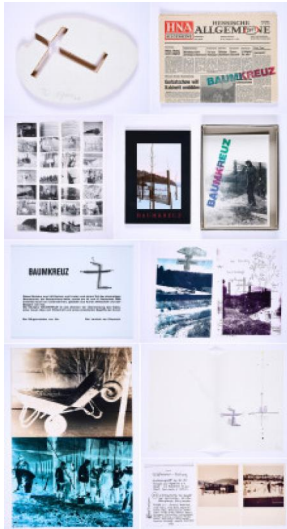

## Los 99

**Auktion** Art of the 20th Century | ONLINE ONLY

**Datum** 22.08.2023, ca. 23:15

**MAPPENWERK**Titel: Baumkreuz.

Datierung: 1991.

Mappe mit Werken , unter anderem von W. Dahn, F. Droese D. Frank D. Neubert und J. Stüttgen. Diverse Techniken auf diversen Papieren sowie ein Holzobjekt. In der originalen Kartonbox. Box: 45 x 33 x 10cm. Jeweils signiert und datiert, ein Werk gestempelt. Teilweise nummeriert. Sowie nummeriert (gestempelt) im Impressum sowie auf der Box. Galerie Siegfried Sander, Kassel (Hrsg.). Ex. 52/75.

**Zustand:**

Werke vereinzelt mit minimalen Verschmutzungen. Papierarbeiten vereinzelt mit minimalen Griffspuren. Box mit leichten Gebrauchsspuren. Ansonsten sehr guter Zustand.

**Literatur:**

- Klein, Erhard (Hrsg.): Felix Droese - Werkverzeichnis der Editionen, Bd. 1 1977-1991, Bad Münstereifel 1992, WVZ.-Nr. 108.