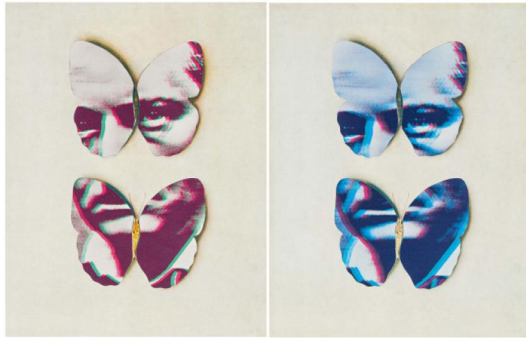

## Los 23

**Auktion** Discoveries | **ONLINE ONLY**

**Datum** 01.08.2023, ca. 13:00

---

KOLÁR, JIRI  
1914 Pöchlarn - 2002 Prag

Titel: Hommage à Baudelaire.

Datierung: 1972.

Technik: Konvolut von zwei Collagen auf Karton.

Maße: Jeweils: 27 x 21cm.

Bezeichnung: Jeweils monogrammiert und datiert unten rechts: JK 72.

Zustand:

Minimal gebräunt in den Randbereichen. Vereinzelt minimale Bereibungen. Vereinzelt minimale Fettflecken in den Randbereichen. Ein Werk mit einer minimalen Knickspur in der obersten Papierschicht. Jeweils verso minimal gebräunt und Reste alter Montierung. Ansonsten beides in sehr gutem Zustand.