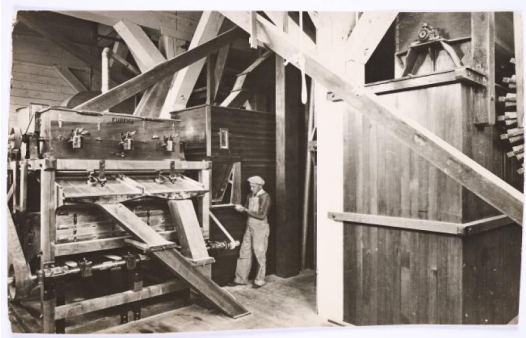

## Los 6

**Auktion** Photography | ONLINE ONLY

**Datum** 29.09.2023, ca. 09:00

---

HINE, LEWIS WICKES  
1874 Oshkosh/Wisconsin - 1940 Hastings-on-Hudson/N.Y.

Titel: Wash Coop. egg & Poultry assoct.  
Datierung: 1930.  
Technik: Gelatinesilberabzug.  
Darstellungsmaß: 16 x 25,5cm.  
Bezeichnung: Betitelt verso. Zudem mit Datierungsstempel versehen.

Zustand:  
Leichte Bestoßungen der linken und rechten Kante mit minimalem Materialverlust. Links kleiner Papierverlust (jeweils ca. 0,1 x 0,7cm). Minimale Kratzspuren. Leichte Griffspuren. Verso Reste alter Montierung sowie leichte Verschmutzungen. Ansonsten guter Zustand.