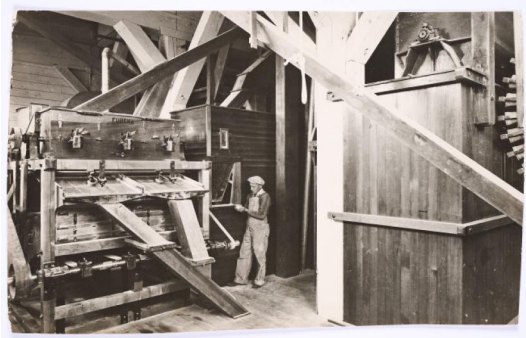

## Los 6

**Auktion** Photography | ONLINE ONLY

**Datum** 29.09.2023, ca. 09:00

---

HINE, LEWIS WICKES  
1874 Oshkosh/Wisconsin - 1940 Hastings-on-Hudson/N.Y.

Titel: Wash Coop. egg & Poultry assoct.

Datierung: 1930.

Technik: Gelatinesilberabzug.

Darstellungsmaß: 16 x 25,5cm.

Bezeichnung: Betitelt verso. Zudem mit Datierungsstempel versehen.

Zustand:

Leichte Bestoßungen der linken und rechten Kante mit minimalem Materialverlust. Links kleiner Papierverlust (jeweils ca. 0,1 x 0,7cm). Minimale Kratzspuren. Leichte Griffspuren. Verso Reste alter Montierung sowie leichte Verschmutzungen. Ansonsten guter Zustand.