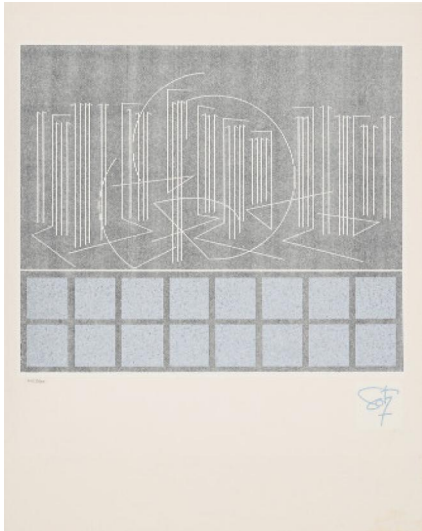

Los 66

Auktion From a Magnificent Private Collection - 150 Works | ONLINE ONLY

Datum 07.09.2023, ca. 19:05

SOTO, JESÚS RAFAEL
1923 Ciudad Bolívar/Venezuela - 2005 Paris

Titel: Écriture.
Datierung: 1979.
Technik: Serigrafie auf Karton.
Darstellungsmaß: 16,5 x 19,5cm
Blattmaß: 26,5 x 21cm.
Bezeichnung: Signiert und nummeriert.
Herausgeber: Denise René Editeur, Paris (Hrsg.).
Exemplar: 71/500.

Das Werk ist Teil einer Weihnachtsklappkarte der Galerie Denise René aus dem Jahr 1996.

Zustand:
Blatt leicht gebräunt. Verso Reste alter Montierung. Ansonsten befindet sich das Werk in einem sehr guten Zustand.