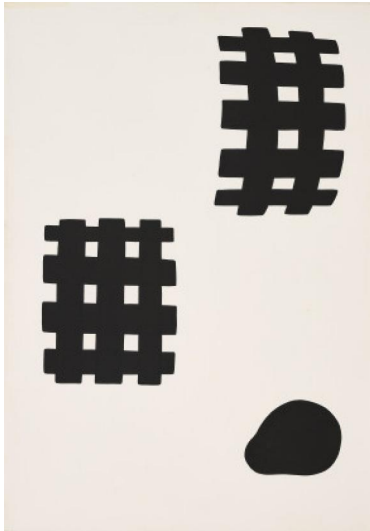

Los 72

Auktion From a Magnificent Private Collection - 150 Works | ONLINE ONLY

Datum 07.09.2023, ca. 19:11

FLOC'H (JEAN-CLAUDE FLOCH)
1953 Mayenne

Titel: Composition.

Datierung: 1991.

Technik: Acryl auf Leinwand.

Maße: 35 x 50cm.

Bezeichnung: Signiert und datiert verso am Keilrahmen: 91 Floc'h.

Zustand:

Leinwand leicht verschmutzt. Laufspur bzw. Wasserfleck im rechten oberen Eckbereich. Ansonsten befindet sich das Gemälde in einem guten Zustand.