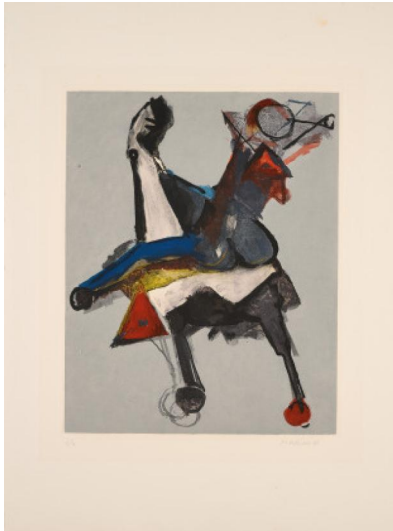

Los 22

Auktion Modern Art | ONLINE ONLY

Datum 14.09.2023, ca. 18:24

MARINI, MARINO
1901 Pistoia - 1981 Viareggio

Titel: Marino from Shakespeare I, II.
Datierung: 1977.
Technik: Farbradierung auf Arches (Wasserzeichen).
Darstellungsmaß: 38,5 x 39,5cm.
Blattmaß: 76 x 56cm.
Bezeichnung: Signiert und bezeichnet.
Exemplar: P./A.

Condition:

Minimally discoloured. Minimal foxing. Minimally bump at the edges. Minimal traces of handling. One minimal stripe shaped rubbing. Verso traces of an old mounting. Minimal bleeding through of the printing ink. Minimal occasional discolorations. Otherwise good condition.