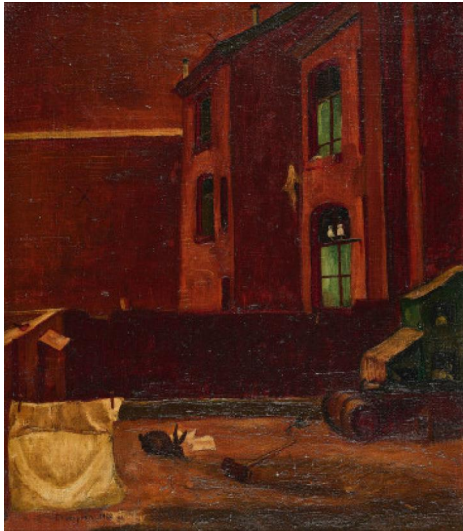

## Los 62

**Auktion** Modern Art | ONLINE ONLY

**Datum** 14.09.2023, ca. 19:13

---

CHAMPION, THEO  
1887 Düsseldorf - 1952 Zell/Mosel

Titel: Hinterhof.  
Datierung: 1920.  
Technik: Öl auf Leinwand.  
Maße: 65,5 x 57cm.  
Bezeichnung: Signiert und datiert unten links: Champion 1920.  
Rahmen/Sockel: Rahmen (74 x 64cm).

Zustand:  
Malfläche verschmutzt. Unter UV-Licht vereinzelte Retuschen erkennbar. Ansonsten befindet sich die Arbeit in einem sehr guten Zustand.

Provenienz:  
- Privatsammlung Nordrhein-Westfalen.

Taxe: 2.500 € - 3.500 €; Zuschlag: 17.000 €