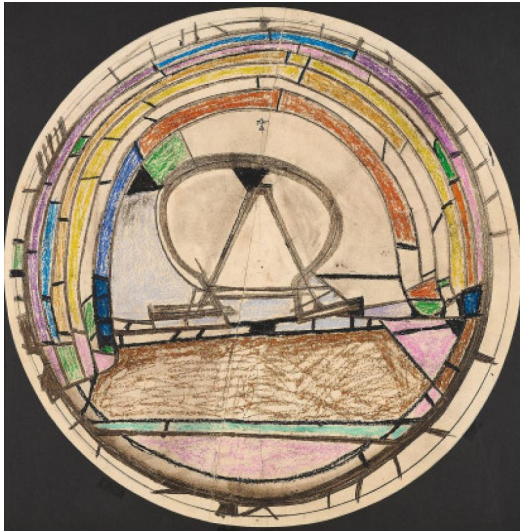

Los 91

Auktion Modern Art | ONLINE ONLY

Datum 14.09.2023, ca. 19:33

MEISTERMANN, GEORG
1911 Solingen - 1990 Köln

Titel: Entwurf für ein Glasfenster.
Datierung: Ca. 1980er.
Technik: Ölkreide und Grafit auf Velin.
Ø 85cm.
Bezeichnung: Monogrammiert unten: G.M.
Rahmen/Sockel: Rahmen (90,5 x 89,5cm).

Zustand:
Knick- und Griffspuren (herstellungsbedingt?). Minimal gebräunt. Vereinzelt minimale Bräunungsflecken. Punktuell leichte Verschmutzungen. Ansonsten guter Zustand. Im Rahmen beschrieben.

Voraussichtliche Versandkosten für dieses Los: