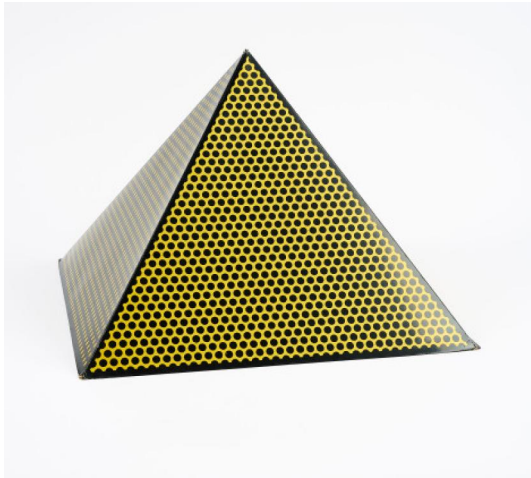

## Los 63

**Auktion** Prints & Multiples | ONLINE ONLY

**Datum** 21.09.2023, ca. 19:02

---

Lichtenstein, Roy  
New York 1923 - 1997

Titel: Pyramid.  
Datierung: 1968.  
Technik: Farbserigrafie auf Karton, zu einer Pyramide gefaltet.  
Maße: Pyramide: 38 x 50,5 x 50,5cm.  
Bezeichnung: Signiert und nummeriert im Innern.  
Exemplar: 6/300.  
Sockel/Rahmen: Plexiglashaube (45 x 64,5cm).

**Zustand:**

Bestoßungen an allen Ecken mit minimalen bis leichten Knickspuren und minimalem bis leichtem Papierverlust. Vereinzelt minimale Bereibungen. Minimale Staubablagerungen. Minimale Knickspuren an den Kanten. Im Innern leichte Feuchtigkeitsspuren an den Standflächen sowie herstellungsbedingte Klebespuren. Ansonsten guter Zustand.

Nach Angaben des Künstlers wurden die Abzüge versehentlich übereinander gestapelt, als die Tinte noch feucht war, sodass von der 300er-Auflage nur etwa 50-100 Exemplare tatsächlich herausgegeben werden konnten (siehe WVZ Corlett, S. 94).