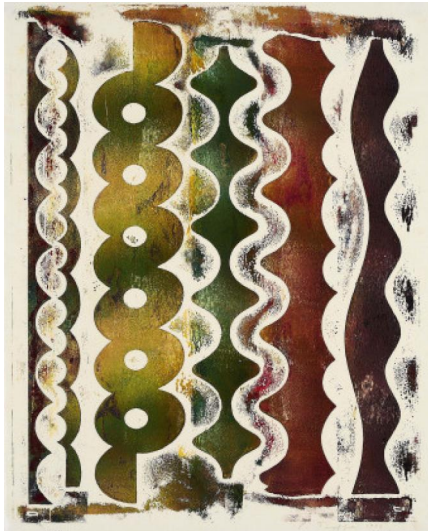

Los 224

Auktion Parkett - The Complete Editions

Datum 31.10.2023, ca. 16:47

Vorbesichtigung 27.10.2023 - 10:00:00 bis
29.10.2023 - 16:00:00

TAAFFE, PHILIP
1955 Elizabeth/New Jersey

Titel: Lineament Monotypes (für Parkett 26).
Datierung: 1990.
Technik: Monotypie auf Japan. Mit Mappe.
Darstellungsmaß: 49,5 x 40cm.
Bezeichnung: Signiert und datiert.
Herausgeber: Parkett-Verlag, Zürich (Hrsg.).
Rahmen: Rahmen.

Zustand:
Verso montiert. Ansonsten befindet sich die Arbeit in einem sehr guten Zustand.

Außerhalb der Auflage von 55 nummerierten Exemplaren.

Mit Parkett-Magazin.

"Taaffe's paintings are suffused with abandoned architecture, perambulations left open, fraught with possibilities - not closed, limited, bounded, imprisoned, like the grid. Tying ribbons around the bars of Western abstraction, he undermines stability with pinwheels, rotation, movement, access."