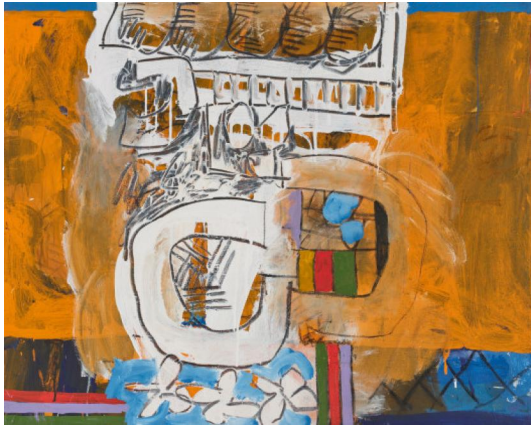

Los 21

Auktion Spotlight: Contemporary | ONLINE ONLY

Datum 15.12.2023, ca. 15:00

STEFANELLI, JOE
1921 Philadelphia

Titel: "Color Enigma".
Datierung: 2000.
Technik: Acryl auf Leinwand.
Maße: 102 x 127cm.
COLOR ENIGMA Stefanelli 2000.
Rahmen/Sockel: Rahmen (115 x 140,5cm).

Zustand:

Minimal verschmutzte Malfläche. An einer Stelle anhaftender Partikel von Verpackung. Verso montiert. Ansonsten sehr guter Zustand. Im Rahmen beschrieben.

Provenienz:

- Barbara von Stechow, Frankfurt am Main (Etikett)
- Unternehmenssammlung Nordrhein-Westfalen