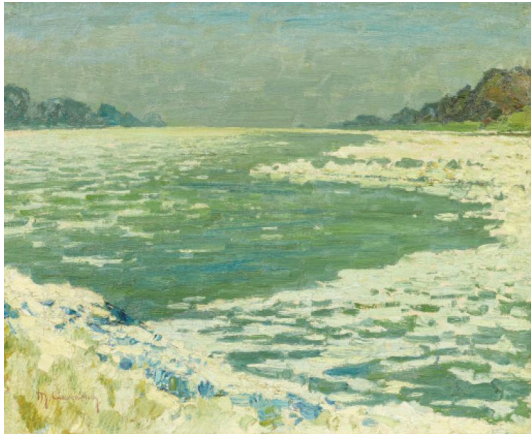

## Los 1388

**Auktion** Fine Art

**Datum** 17.11.2023, ca. 17:24

**Vorbesichtigung** 10.11.2023 - 10:00:00 bis  
13.11.2023 - 18:00:00

---

CLARENBACH, MAX  
1880 Neuss - 1952 Wittlaer/Düsseldorf

Titel: Am Ufer des Rheins bei Wittlaer.  
Technik: Öl auf Leinwand.  
Maße: 39 x 47,5cm.  
Bezeichnung: Signiert unten links: M. Clarenbach.  
Rahmen: Rahmen.