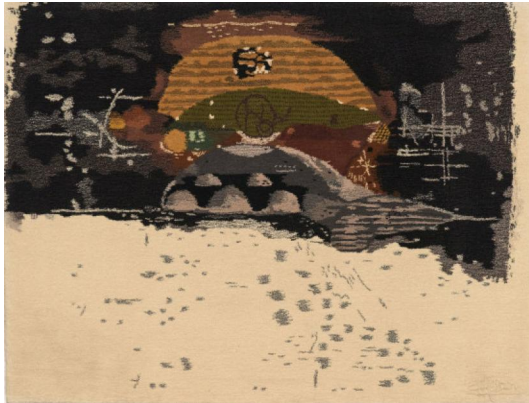

Los 59

Auktion Ways of Seeing Abstraction | ONLINE ONLY

Datum 22.12.2023, ca. 09:00

KRÖNER, EWALD Titel: Paysage nach Friedlaender.
Datierung: 1979.
Technik: Wandteppich aus Schurwolle.
Maße: 150 x 200 x 2,5cm.
Bezeichnung: Signiert unten rechts: Künstlersignet (eingewebt).

Zustand:

Vereinzelt lose Wollfasern auf der Oberfläche. Minimale Verschmutzungen. Verso ist ein Stoff aufgenäht. Dieser Stoff ist an den Kanten verklebt. Herstellungsbedingt Klebespuren, diese sind gebräunt. Der Stoff löst sich leicht an manchen Stellen. Ein kleiner Riss im Stoff. Drei Reste von Etiketten. Ansonsten guter Zustand.