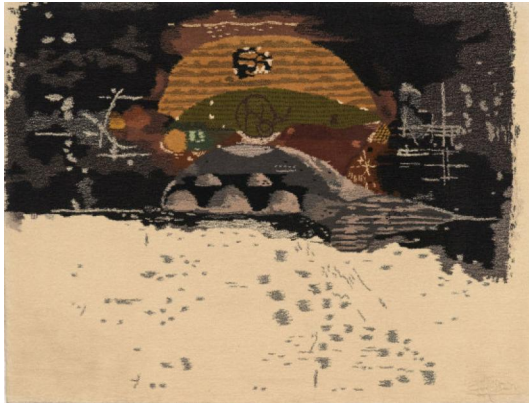

## Los 59

**Auktion** Ways of Seeing Abstraction | ONLINE ONLY

**Datum** 22.12.2023, ca. 09:00

---

KRÖNER, EWALD Titel: Paysage nach Friedlaender.  
Datierung: 1979.  
Technik: Wandteppich aus Schurwolle.  
Maße: 150 x 200 x 2,5cm.  
Bezeichnung: Signiert unten rechts: Künstlersignet (eingewebt).

**Zustand:**

Vereinzelt lose Wollfasern auf der Oberfläche. Minimale Verschmutzungen. Verso ist ein Stoff aufgenäht. Dieser Stoff ist an den Kanten verklebt. Herstellungsbedingt Klebspuren, diese sind gebräunt. Der Stoff löst sich leicht an manchen Stellen. Ein kleiner Riss im Stoff. Drei Reste von Etiketten. Ansonsten guter Zustand.