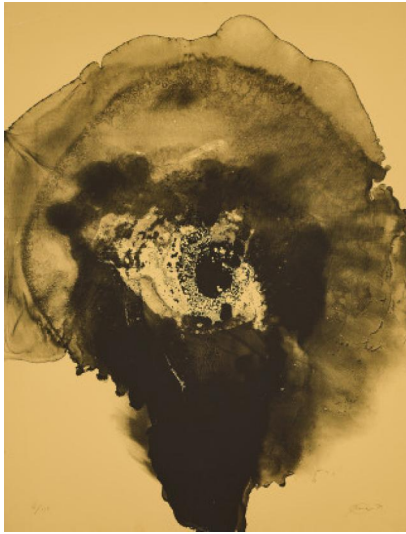

Los 62

Auktion Ways of Seeing Abstraction | ONLINE ONLY

Datum 10.11.2023, ca. 16:03

PIENE, OTTO

1928 Laasphe/Westfalen - 2014 Berlin

Titel: Januar (Aus: Feuerflora. Kalender 1972).

Datierung: 1971.

Technik: Farbserigrafie auf leichtem Karton.

Darstellungsmaß: 65 x 50cm

Bezeichnung: Signiert, datiert und nummeriert.

Herausgeber: Edition Rottloff, Karlsruhe (Hrsg.).

Exemplar: 8/110.

Zustand:

Minimale Bereibungen. Vereinzelt minimale Verschmutzungen in den Randbereichen. Leichte Kratzspur oben links. Leichte Bestoßungen oben und unten an den Kanten mittig. Vereinzelt minimale Bestoßungen an den Kanten. Verso Reste und Spuren alter Montierung. Ansonsten guter Zustand.