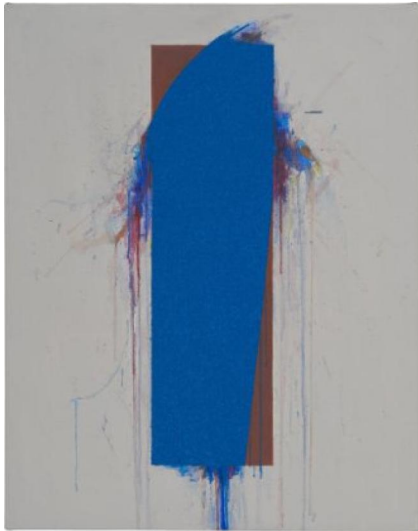

Los 378

Auktion Evening Sale, Modern, Post War & Contemporary

Datum 30.11.2023, ca. 15:02

Vorbesichtigung 24.11.2023 - 10:00:00 bis
27.11.2023 - 18:00:00

BERNER, BERND
1930 Hamburg - 2002 Stuttgart

Titel: "Flächenraum".

Datierung: 1991.

Technik: Öl und Acryl auf Leinwand.

Maße: 95 x 75cm.

Bezeichnung: Signiert, betitelt und datiert verso: bernd berner flächenraum perles 1991. Hier zudem mit Werknummer 1127 versehen.

Rahmen/Sockel: Künstlerrahmen.

Literatur:

- Kunstverlag Gotha (Hrsg.): Bernd Berner - Flächenraum, Überlagerungen 1986-1990, Gotha 1999, S. 33, Abb.

Der Maler Bernd Berner hat in seinen "Flächenräumen" der frühen 1990er Jahren immer wieder Primärformen eingesetzt, die sich hier als farbige Flächen, wie in einem vertikalen Rechteck erstrecken. Diesem "Flächenraum" wird malerisch eine zweite Ebene korrespondierend hinzugefügt und es legt sich eine blaue Struktur über das Rechteck. Diese beiden überlagernden Formen brechen dann an den Kanten aus und zerfließen, typisch für Berner, an den Seiten auf die Leinwandfläche. Farbige Rinnsale verlaufen nach unten, steuern gegen die farbige Formstruktur und heben deren Strenge auf. Der Betrachter kann sich auf die verschiedenen Ebenen konzentrieren und es entsteht ein meditativer Eindruck, den Berner als "Angebot zur Stille" formuliert.