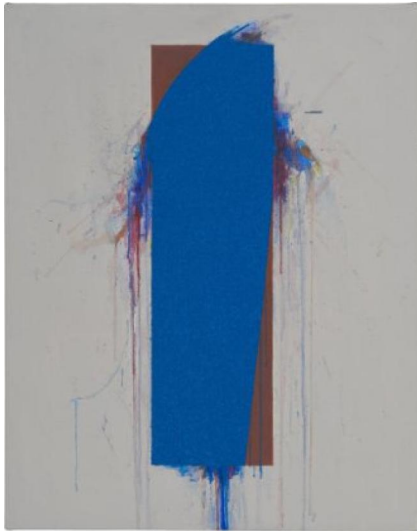

Los 378

Auktion Evening Sale, Modern, Post War & Contemporary

Datum 30.11.2023, ca. 15:02

Vorbesichtigung 24.11.2023 - 10:00:00 bis
27.11.2023 - 18:00:00

BERNER, BERND
1930 Hamburg - 2002 Stuttgart

Titel: "Flächenraum".

Datierung: 1991.

Technik: Öl und Acryl auf Leinwand.

Maße: 95 x 75cm.

Bezeichnung: Signiert, betitelt und datiert verso: bernd berner flächenraum perles 1991. Hier zudem mit Werknummer 1127 versehen.

Rahmen/Sockel: Künstlerrahmen.

Literatur:

- Kunstverlag Gotha (Hrsg.): Bernd Berner - Flächenraum, Überlagerungen 1986-1990, Gotha 1999, S. 33, Abb.

Der Maler Bernd Berner hat in seinen "Flächenräumen" der frühen 1990er Jahren immer wieder Primärformen eingesetzt, die sich hier als farbige Flächen, wie in einem vertikalen Rechteck erstrecken. Diesem "Flächenraum" wird malerisch eine zweite Ebene korrespondierend hinzugefügt und es legt sich eine blaue Struktur über das Rechteck. Diese beiden überlagernden Formen brechen dann an den Kanten aus und zerfließen, typisch für Berner, an den Seiten auf die Leinwandfläche. Farbige Rinnsale verlaufen nach unten, steuern gegen die farbige Formstruktur und heben deren Strenge auf. Der Betrachter kann sich auf die verschiedenen Ebenen konzentrieren und es entsteht ein meditativer Eindruck, den Berner als "Angebot zur Stille" formuliert.