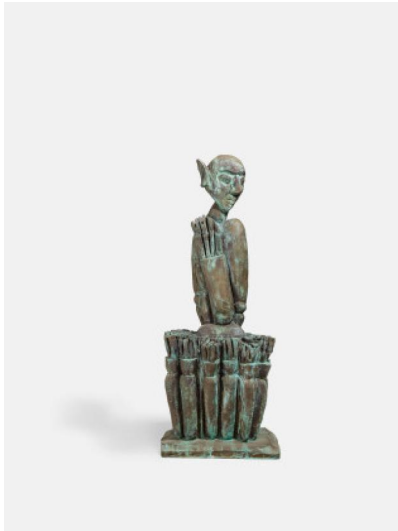

Los 393

Auktion Evening Sale, Modern, Post War & Contemporary

Datum 30.11.2023, ca. 15:13

Vorbesichtigung 24.11.2023 - 10:00:00 bis
27.11.2023 - 18:00:00

IMMENDORFF, JÖRG
1945 Bleckede/Elbe - 2007 Düsseldorf

Titel: Ich im Pinselwald.

Datierung: 1989.

Technik: Bronze, grün patiniert.

Maße: Ca. 147 x 46 x 47cm.

Bezeichnung: Signiert, bezeichnet und datiert verso rechts auf der Plinthe: Immendorff E.A. 89.

Gießerstempel: Daneben Gießerstempel: KAYSER & KLIPPEL DÜSSELDORF.

Exemplar: E.A.

Provenienz:

- Galerie Michael Werner, Köln (Aufkleber)
- Privatsammlung

Literatur:

- Galerie Rackey (Hrsg.): Jörg Immendorff 24 Bronzen, Berlin 2012, S. 64 ff., Abb. (Katalog als Beigabe)

Taxe: 30.000 € - 40.000 €; Zuschlag: 30.000 €