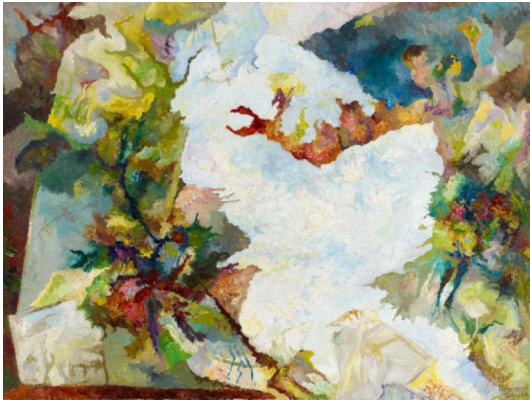

Los 517

Auktion Evening Sale, Modern, Post War & Contemporary

Datum 30.11.2023, ca. 16:39

Vorbesichtigung 24.11.2023 - 10:00:00 bis
27.11.2023 - 18:00:00

SCHULTZE, BERNARD
1915 Schneidemühl - 2005 Köln

Titel: "heiteres Inferno".

Datierung: 1993.

Technik: Öl auf Leinwand

Maße: 150 x 200cm.

Bezeichnung: Signiert, datiert und betitelt verso oben rechts: Bernard Schultze 1993 'heiteres Inferno'.

Rahmen/Sockel: Rahmen.

Provenienz:

- Privatsammlung Deutschland