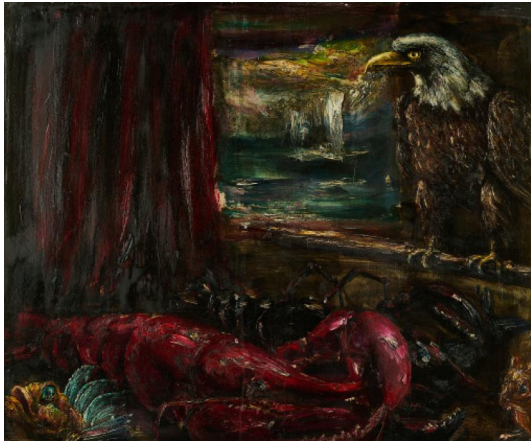

Los 35

Auktion From Albers to Warhol | ONLINE ONLY

Datum 16.11.2023, ca. 18:37

GEHSE, ALBRECHT
1955 Borsdorf

Titel: Fischstilleben mit Adler.

Datierung: 1992.

Technik: Öl auf Karton.

Maße: 77,5 x 93,5cm.

Bezeichnung: Signiert und datiert oben rechts: AGehse 92 (schwer lesbar).

Rahmen/Sockel: Rahmen (94 x 110cm).

Zustand:

Minimale Verschmutzungen der Oberfläche. Minimale bis leichte Bereibungen in den Randbereichen sowie kleine Blattgoldpartikel und leichte Verschmutzungen (möglicherweise Klebspuren oder Grundierung des Rahmens).