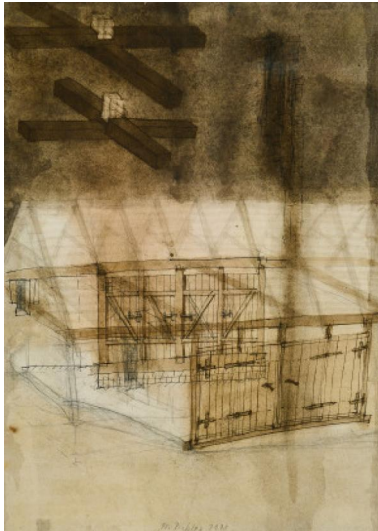

Los 80

Auktion From Albers to Warhol | ONLINE ONLY

Datum 16.11.2023, ca. 19:25

PICHLER, WALTER
1936 Deutschnofen/Südtirol, Italien - 2012

Titel: Kapelle (Konstruktion der Tore).

Datierung: 1978.

Technik: Aquarellierte Zeichnung auf Velin.

Maße: 29,5 x 21cm.

Bezeichnung: Signiert und datiert unten Mitte: W. Pichler 1978.

Rahmen/Sockel: Rahmen (65 x 50cm).

Zustand:

Herstellungsbedingt minimal gewellt. Zwei kleine Bestoßungen an der Oberkante mit minimalen Einrissen (jeweils 0,1cm). Verso montiert (Montierungen schlagen recto minimal durch). Ansonsten sehr guter Zustand. Im Rahmen beschrieben.