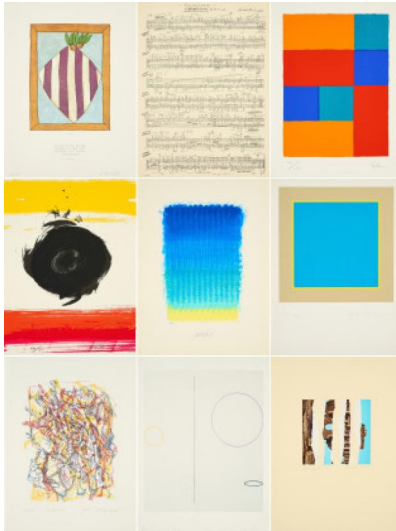

Los 3

Auktion Prints! Prints! Prints! | ONLINE ONLY

Datum 23.11.2023, ca. 18:08

MAPPENWERKTitel: Die Sammlung Kemp.

Datierung: 2001.

Die Sammlung Kemp. 2001. Mappe mit 15 Druckgrafiken 15 verschiedener Künstler. a) Siegfried Cremer. Collage aus Postkarten. b) Ulrich Erben. Serigrafie auf Velin. c) Winfried Gaul. Farbserigrafie auf Karton. d) Raimund Girke. Farblithografie auf Bütten. e) Karl Otto Götz. Farblithografie auf Bütten. f) Gotthard Graubner. Aquatintaradierung auf Velin. g) Konrad Klapheck. Radierung auf Velin. h) Heinz Mack. Farbserigrafie auf Bütten. i) Otto Piene. Farbserigrafie auf Bütten. j) David Rabinowitch. Offsetlithografie auf BFK Rives (Wasserzeichen). k) Bernard Schultze. Farbradierung auf Bütten. l) Fritz Schwegler. Offsetlithografie auf Karton. m) Christoph Staude. Offsetlithografie auf Karton. n) Günther Uecker. Prägedruck auf Bütten. o) Max Uhlig. Radierung und Aquatinta auf Velin. Jeweils 40 x 30cm, außer g) 27,5 x 19cm. Jeweils signiert und nummeriert, teilweise betitelt und datiert oder gewidmet. Ex. 64/100.

Zustand:

1 Blatt mit 1 minimalen Verschmutzungen. 1 Blatt mit 1 leichten Griffspur. 1 Blatt mit 1 minimalen Knickspur. 1 Blatt mit leicht gebräunten Kanten. Mappe mit leichten Bereibungen an den Kanten. Ansonsten alles in sehr gutem Zustand.