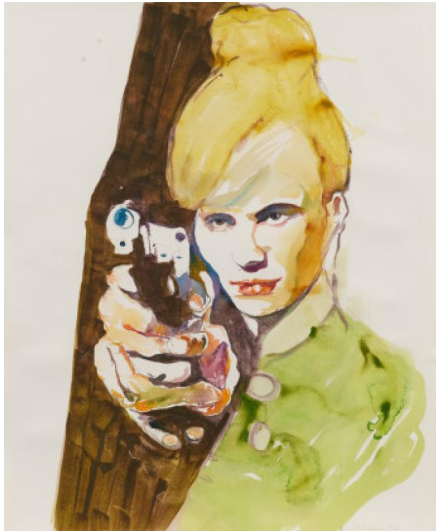

## Los 19

**Auktion** 90 Contemporary Works from a Corporate Collection | ONLINE ONLY

**Datum** 06.12.2023, ca. 15:05

---

SCHLEIME, CORNELIA  
1953 Berlin

Titel: See You (685).

Datierung: 2015.

Technik: Aquarell auf Bütten.

Maße: 112 x 93cm.

Bezeichnung: Signiert und datiert unten rechts: C.M.P. Schleime 2015.

Rahmen/Sockel: Rahmen (127 x 107cm).

Zustand:

Stecknadellöcher in den Ecken. Herstellungsbedingt leicht gewellt. Vereinzelt minimale Griffspuren. Verso montiert. Ansonsten sehr guter Zustand. Im Rahmen beschrieben.