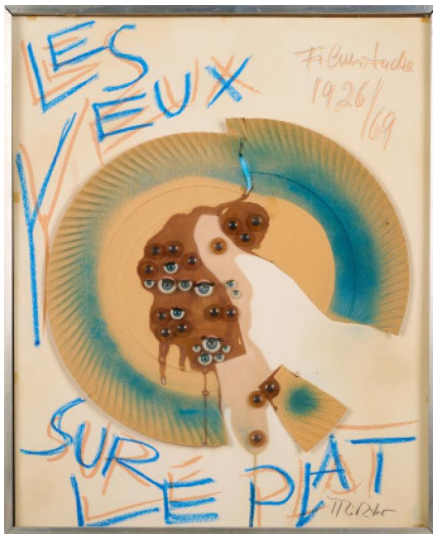

Los 135

Auktion Discoveries | **ONLINE ONLY**

Datum 07.12.2023, ca. 20:20

RICHTER, HANS
1888 Berlin - 1976 Minusio bei Locarno

Titel: Retrospektiver Lebensfahrplan.

Mappe mit 9 Objekten, alle einzeln gerahmt, einem Textblatt und dem originalen Holzschuber. 1918-1969. 3 Farbserigrafien auf leichtem Karton, 1 Farbserigrafie auf Folie über leichtem Karton, 3 Collagen mit verschiedenen Materialien und Fundobjekten, 1 Kunststoffrelief und 1 Collage aus Metallteilen. Blätter jeweils: 59 x 48cm, Collagen und Objekte ca. 59 x 48 x 3cm. Holzschuber: 63 x 51 x 10cm. Rahmen jeweils 59,5 x 49cm). Signiert (bis auf Kunststoffrelief und Metallcollage).

Herausgeber: Edition Bahnhof Rolandseck, Remagen (Hrsg.).

Zustand:

Alle Werke mit minimalen Staubablagerungen und Verschmutzungen im Rahmeninnern. Collagen und Serigrafie auf Folie kleben von Innen am Glas des Rahmens. Eine Serigrafie hat leichte Feuchtigkeitsspuren an der Ober- und Unterkante. Dreidimensionale Werke sind herstellungsbedingt leicht gewellt und es sind Montierungen an den Kanten zu erkennen. Metallcollage hat leichte Korrosionsspuren. Schuber mit leichten Verschmutzungen und minimalen Bereibungen. Textblatt mit leichten Stockflecken und minimal gebräunt. Ansonsten jeweils guter Zustand. Im Rahmen beschrieben.