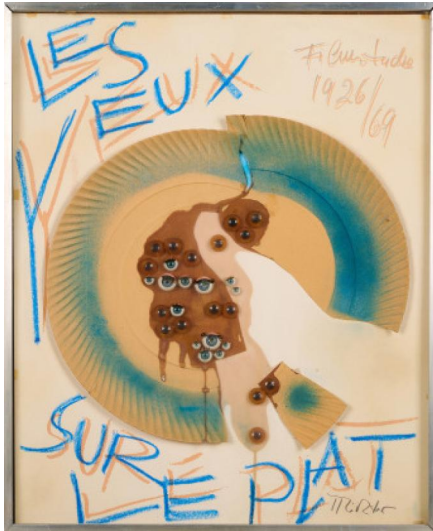

Los 135

Auktion Discoveries | **ONLINE ONLY**

Datum 07.12.2023, ca. 20:20

RICHTER, HANS
1888 Berlin - 1976 Minusio bei Locarno

Titel: Retrospektiver Lebensfahrplan.

Mappe mit 9 Objekten, alle einzeln gerahmt, einem Textblatt und dem originalen Holzschuber. 1918-1969. 3 Farbserigrafien auf leichtem Karton, 1 Farbserigrafie auf Folie über leichtem Karton, 3 Collagen mit verschiedenen Materialien und Fundobjekten, 1 Kunststoffrelief und 1 Collage aus Metallteilen. Blätter jeweils: 59 x 48cm, Collagen und Objekte ca. 59 x 48 x 3cm. Holzschuber: 63 x 51 x 10cm. Rahmen jeweils 59,5 x 49cm). Signiert (bis auf Kunststoffrelief und Metallcollage).

Herausgeber: Edition Bahnhof Rolandseck, Remagen (Hrsg.).

Zustand:

Alle Werke mit minimalen Staubablagerungen und Verschmutzungen im Rahmeninnern. Collagen und Serigrafie auf Folie kleben von Innen am Glas des Rahmens. Eine Serigrafie hat leichte Feuchtigkeitsspuren an der Ober- und Unterkante. Dreidimensionale Werke sind herstellungsbedingt leicht gewellt und es sind Montierungen an den Kanten zu erkennen. Metallcollage hat leichte Korrosionsspuren. Schuber mit leichten Verschmutzungen und minimalen Bereibungen. Textblatt mit leichten Stockflecken und minimal gebräunt. Ansonsten jeweils guter Zustand. Im Rahmen beschrieben.