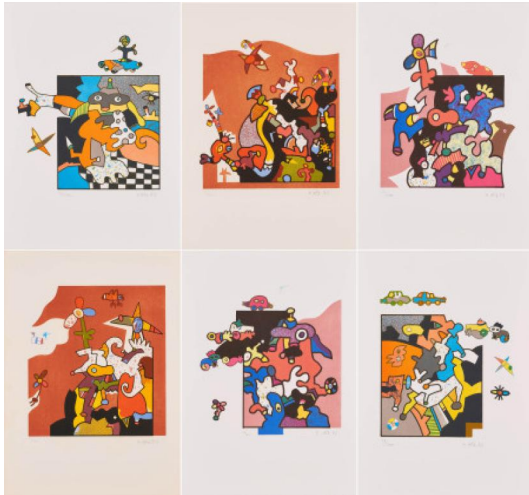

## Los 150

**Auktion** Discoveries | **ONLINE ONLY**

**Datum** 07.12.2023, ca. 20:29

---

ALT, OTMAR  
1940 Wernigerode/Harz

Titel: Pärchen.

Datierung: 1981.

Technik: Mappe mit 10 Farblithografien auf Bütteln und einem Indexblatt, jeweils einzeln zwischen zwei Glasplatten gerahmt.

Darstellungsmaß: 42 x 29,5cm

Bezeichnung: Signiert, datiert und nummeriert.

Exemplar: 23/100.

Rahmen: Rahmen (jeweils: 50,5 x 38,5cm).

Zustand:

Vereinzelt minimales Ausbleichen der Druckfarbe. Jeweils minimal und unregelmäßig gebräunt. Jeweils zwischen zwei Glasplatten gerahmt. Verso sind Montierungen sichtbar und bei vier Blättern minimales Durchschlagen der Druckfarbe. Ansonsten sehr guter Zustand. Im Rahmen beschrieben.