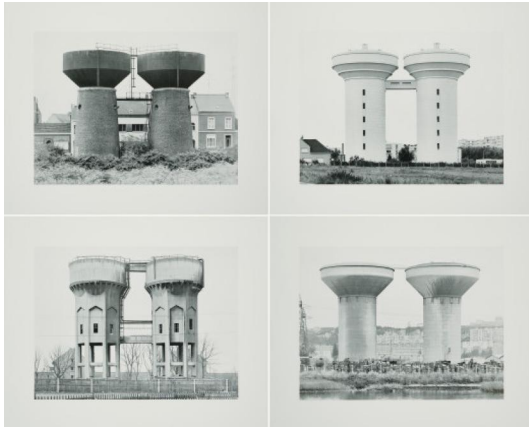

Los 35

Auktion Photography | ONLINE ONLY

Datum 19.12.2023, ca. 10:18

BECHER, BERND UND HILLA
1931 Siegen - 2007 Rostock / 1934 Potsdam - 2015 Düsseldorf

Titel: Sechs Doppelwassertürme.
Untertitel: Serie von 6 Offsets.
Datierung: Ca. 1972.
Technik: Jeweils Offset auf glattem Papier. In originaler Mappe.
Darstellungsmaß: 30 x 40cm
Blattmaß: 42 x 52cm.
Bezeichnung: Signiert und nummeriert auf Titelblatt.
Herausgeber: Westfälischer Kunstverein, Münster (Hrsg.).
Exemplar: 83/100.

Zustand:
Blätter mit minimalen Griffspuren und minimal gebräunt. Mappe mit minimalen Griffspuren und minimal gebräunt.
Ansonsten sehr guter Zustand.

Taxe: 2.500 € - 3.500 €; Zuschlag: 2.000 €