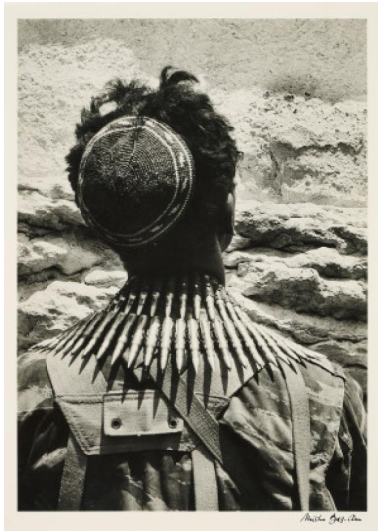

Los 84

Auktion Photography | ONLINE ONLY

Datum 08.02.2024, ca. 09:00

BAR-AM, MICHA
1930 Berlin

Titel: Soldier at the Western Wall, Jerusalem, June 1967.

Technik: Gelatinesilberabzug auf Barytpapier.

Darstellungsmaß: 32 x 22cm.

Blattmaß: 34,5 x 24,5cm.

Bezeichnung: Signiert.

Rahmen: Rahmen (41,5 x 31,5cm).

Zustand:

Herstellungsbedingt minimal gewellt. Verso montiert. Ansonsten sehr guter Zustand. Im Rahmen beschrieben.

Provenienz: