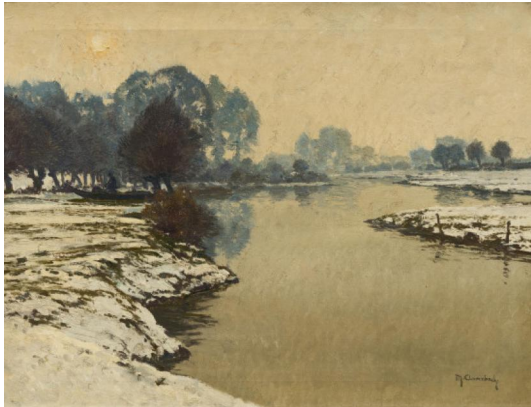

Los 1149

Auktion Art & Interior

Datum 31.01.2024, ca. 15:39

Vorbesichtigung 26.01.2024 - 10:00:00 bis
29.01.2024 - 18:00:00

CLARENBACH, MAX
1880 Neuss - 1952 Wittlaer/Düsseldorf

Titel: Wintertag in den Erftauen.
Technik: Öl auf Leinwand.
Maße: 60 x 81cm.
Bezeichnung: Signiert unten rechts: M. Clarenbach.
Rahmen: Rahmen.