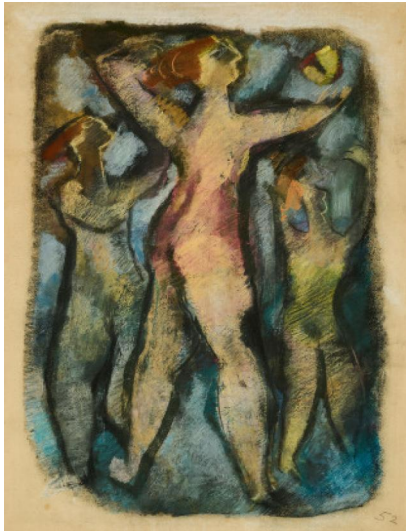

Los 17

Auktion Modern Art | ONLINE ONLY

Datum 08.03.2024, ca. 09:00

SCHOLZ, WERNER
1898 Berlin - 1982 Alpbach

Titel: Der Apfel der Eris.

Datierung: 1952.

Technik: Pastell auf Maschinenbütten.

Montierung: In Passepartout montiert.

Maße: Passepartoutausschnitt: 61 x 46,5cm.

Bezeichnung: Datiert unten rechts: 52. Sowie unleserlich bezeichnet oben links.

Rahmen/Sockel: Rahmen (89 x 73,5cm).

Zustand:

Drei Einrisse an den Kanten (von ca. 0,7cm bis ca. 1,5cm). Vereinzelt minimale Knickspuren. Minimal gebräunt. Verso montiert. Ansonsten guter Zustand. Im Rahmen beschrieben.