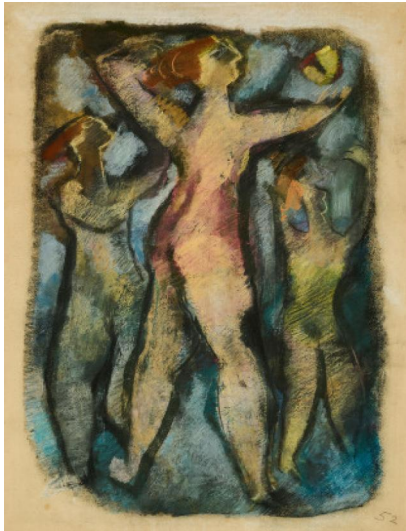

## Los 17

**Auktion** Modern Art | ONLINE ONLY

**Datum** 08.03.2024, ca. 09:00

---

SCHOLZ, WERNER  
1898 Berlin - 1982 Alpbach

Titel: Der Apfel der Eris.

Datierung: 1952.

Technik: Pastell auf Maschinenbütten.

Montierung: In Passepartout montiert.

Maße: Passepartoutausschnitt: 61 x 46,5cm.

Bezeichnung: Datiert unten rechts: 52. Sowie unleserlich bezeichnet oben links.

Rahmen/Sockel: Rahmen (89 x 73,5cm).

Zustand:

Drei Einrisse an den Kanten (von ca. 0,7cm bis ca. 1,5cm). Vereinzelt minimale Knickspuren. Minimal gebräunt. Verso montiert. Ansonsten guter Zustand. Im Rahmen beschrieben.

Taxe: 1.500 € - 2.000 €