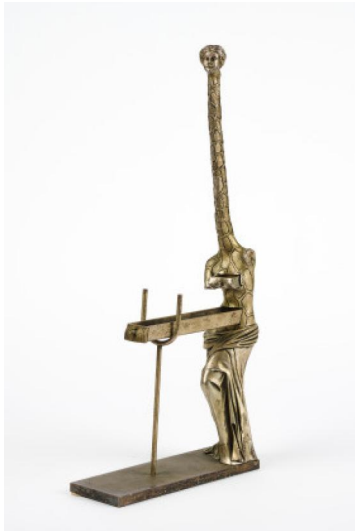

Los 28

Auktion Modern Art | ONLINE ONLY

Datum 11.01.2024, ca. 18:27

DALÍ, SALVADOR
Figueras/Spanien 1904 - 1989

nach

Titel: Venus à la giraffe.

Datierung: 1973.

Technik: Bronze mit beweglichen Elementen, silbern patiniert und partiell poliert.

Maße: 56,5 x 9,5 x 27,5cm.

Bezeichnung: Bezeichnet auf der Plinthe: Dalí. Sowie nummeriert auf einer der Längsseiten der Plinthe: 765/1000.

Gießerstempel: Daneben Gießerstempel Venturi Arte. Dazu der Editionsvermerk EURO ARTE Exemplar: 765/1000.

Zustand:

Minimale Staubablagerungen und vereinzelt minimale Verschmutzungen in den Vertiefungen. Patina leicht fleckig in den Gewandfalten, in der Schublade und an der Plinthe. Kleine Korrosionsstelle an der unteren Schublade. Oberfläche unregelmäßig angelaufen an der Plinthe. Verschraubung der Venus und der Gabel mit der Plinthe leicht locker. Ansonsten guter Zustand.