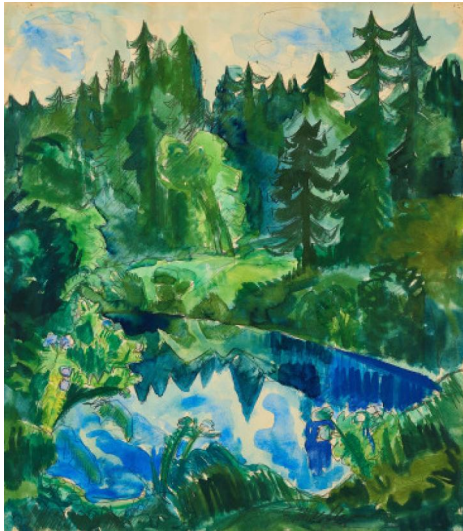

Los 44

Auktion Modern Art | ONLINE ONLY

Datum 11.01.2024, ca. 18:43

SCHAEFLER, FRITZ
1888 Eschau - 1954 Köln

Titel: "Waldsee".

Datierung: 1926.

Technik: Gouache und Grafit auf Velin.

Montierung: Auf Büttten montiert.

Maße: 68 x 54cm.

Bezeichnung: Signiert unten rechts: F. Schaeffler. Sowie bezeichnet, betitelt, datiert und signiert verso: I 34 Waldsee
1926 F. Schaeffler.

Zustand:

Velin: Reißzweckenlöcher in den Ecken. Beide Blätter: Herstellungsbedingt leicht gewellt. Leicht gebräunt. Büttten: Leichte Verschmutzungen in den Randbereichen und vereinzelt minimale Stockflecken. 5 Einrisse am rechten Rand, teilweise verso hinterklebt, von ca. 0,5 bis ca. 1,5cm. Verso leicht gebräunt, Reste alter Montierung sowie leichte Verschmutzungen. Ansonsten guter Zustand.