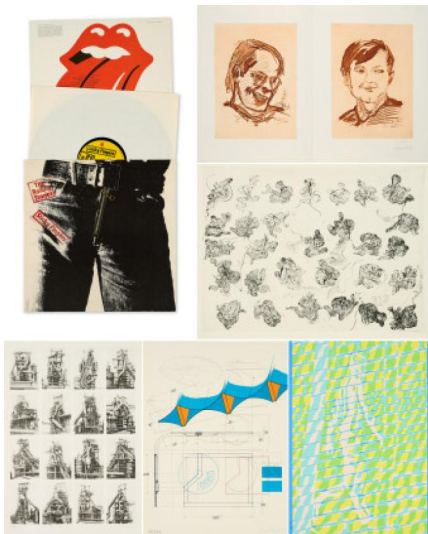

Los 2

Auktion Tribute to the Rhineland | ONLINE ONLY

Datum 18.01.2024, ca. 18:01

MAPPENWERK Titel: Kölner Kunstmarkt '71.

Untertitel: Luxusausgabe.

Datierung: 1971.

Kassette mit 26 Druckgrafiken und 1 Schallplattenhülle von 27 Künstlerinnen und Künstlern, u.a. Baselitz, Becher, Girke, Krieg, Miels und Wewerka. Unterschiedliche Drucktechniken auf verschiedenen Papieren und Formaten. Bis auf zwei Blätter jeweils signiert und nummeriert, teilweise datiert und betitelt. Mit Katalog und Künstlerverzeichnis in originaler Kassette. Verein progressiver deutscher Kunsthändler e.V., Köln (Hrsg.). Ex. 77/300.

Zustand:

Ein Blatt minimal gebräunt und mit minimalen Griffspuren. Ein Blatt vereinzelt mit minimalen Bestoßungen. Ein Blatt mit minimalen Verschmutzungen. Ein Blatt mit minimalen Griffspuren. Zwei Blätter verso mit minimalen Verschmutzungen. Ein Blatt verso minimal gebräunt. Schallplatte vereinzelt mit minimalen Bereibungen. Kassette vereinzelt mit leichten Bereibungen. Ansonsten alles in sehr gutem Zustand.