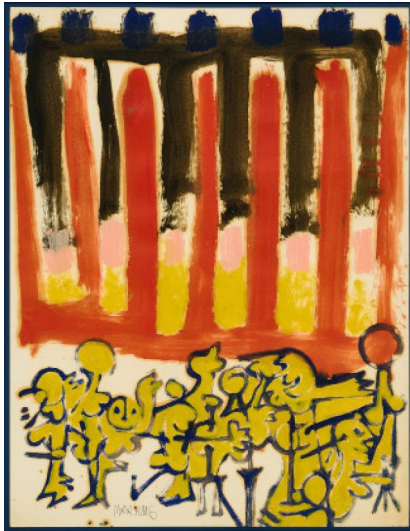

Los 16

Auktion Tribute to the Rhineland | ONLINE ONLY

Datum 18.01.2024, ca. 18:15

LÜPERTZ, MARKUS
1941 Liberec/Böhmen

Titel: Ohne Titel.
Datierung: 1962.
Technik: Öl und Aquarell auf Karton.
Maße: 65 x 50cm.
Bezeichnung: Signiert unten links: MARKUS.
Rahmen/Sockel: Rahmen (93 x 78cm).

Zustand:
Herstellungsbedingte Fettflecken. Zwei Bestoßungen mit Knickspuren am rechten Rand mittig und unten. Vereinzelt leichte Bestoßungen an den Kanten. Herstellungsbedingt leicht gewellt. Verso montiert. Ansonsten sehr guter Zustand. Im Rahmen beschrieben.