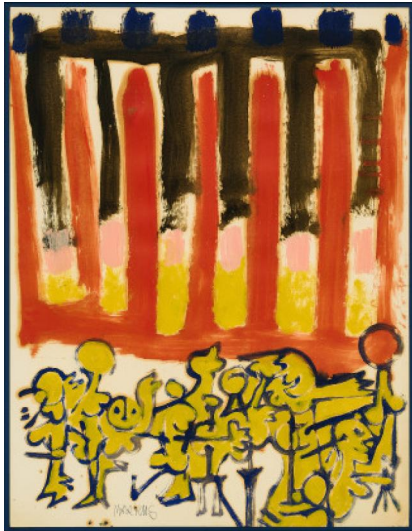

## Los 16

**Auktion** Tribute to the Rhineland | ONLINE ONLY

**Datum** 18.01.2024, ca. 18:15

---

LÜPERTZ, MARKUS  
1941 Liberec/Böhmen

Titel: Ohne Titel.  
Datierung: 1962.  
Technik: Öl und Aquarell auf Karton.  
Maße: 65 x 50cm.  
Bezeichnung: Signiert unten links: MARKUS.  
Rahmen/Sockel: Rahmen (93 x 78cm).

Zustand:  
Herstellungsbedingte Fettflecken. Zwei Bestoßungen mit Knickspuren am rechten Rand mittig und unten. Vereinzelt leichte Bestoßungen an den Kanten. Herstellungsbedingt leicht gewellt. Verso montiert. Ansonsten sehr guter Zustand. Im Rahmen beschrieben.