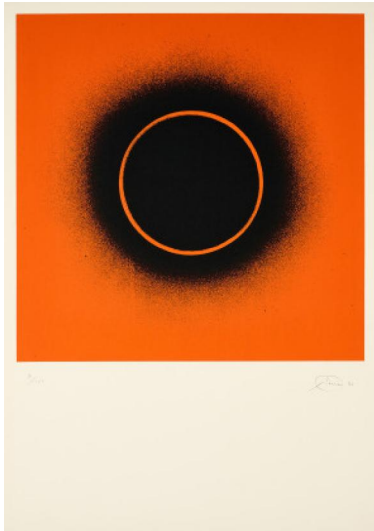

## Los 34

**Auktion** Tribute to the Rhineland | ONLINE ONLY

**Datum** 18.01.2024, ca. 18:33

---

PIENE, OTTO  
1928 Laasphe/Westfalen - 2014 Berlin

Titel: Telerot und Teleschwarz.  
Datierung: 1970.  
Technik: Farbserigrafie auf leichtem Karton.  
Darstellungsmaß: 40 x 40cm  
Blattmaß: 61 x 43cm.  
Bezeichnung: Signiert, datiert und nummeriert.  
Herausgeber: Edition Lübke, Frankfurt (Hrsg.).  
Exemplar: 7/100.

Zustand:  
Minimal gebräunt. Vereinzelt minimale Bestoßungen der Kanten. Verso minimal gebräunt. Ansonsten sehr guter Zustand.

Literatur:  
- Galerie Rottloff (Hrsg.): Otto Piene - Werkverzeichnis der Druckgrafik 1960-76, Karlsruhe 1977, WVZ.-Nr. 77.