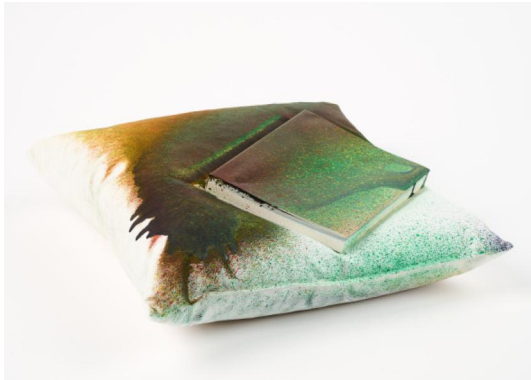

Los 83

Auktion Tribute to the Rhineland | ONLINE ONLY

Datum 18.01.2024, ca. 19:28

GROSSE, KATHARINA
1961 Freiburg

Titel: I can't sleep, I can't eat.

Datierung: 2014.

Technik: Acryl auf Kissen und Ausstellungskatalog.

Maße: Ca. 12 x 38 x 38cm.

Herausgeber: Museum Kunstpalast, Düsseldorf / Verlag der Buchhandlung Walther König, Köln (Hrsg.).

Zustand:

Das Multiple befindet sich in sehr gutem Zustand.

In originaler Kiste. Diese Edition entstand exklusiv im Rahmen der Ausstellung "Inside the Speaker" im Museum Kunstpalast, Düsseldorf.