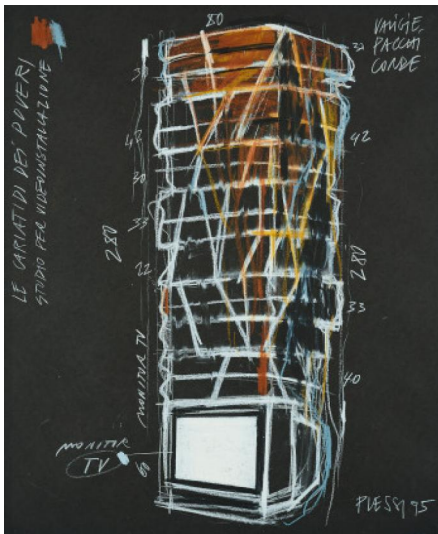

Los 81

Auktion Art of the 20th Century | ONLINE ONLY

Datum 01.02.2024, ca. 19:21

PLESSI, FABRIZIO
1940 Reggio Emilia

Titel: La cariatidi dei poveri.

Datierung: 1995.

Technik: Farbkreide auf schwarzem Karton.

Maße: 60 x 49cm.

Bezeichnung: Signiert und datiert unten rechts: PLESSI 95. Sowie bezeichnet entlang des linken Randbereichs: LE CARIATIDI DEI POVERI.

Zustand:

Blatt minimal gewellt. Stecknadellöcher in den Ecken. Verso Reste ehemaliger Montierung in den Randbereichen. Arbeitsspuren. Ansonsten befindet sich die Arbeit in einem sehr guten Zustand.