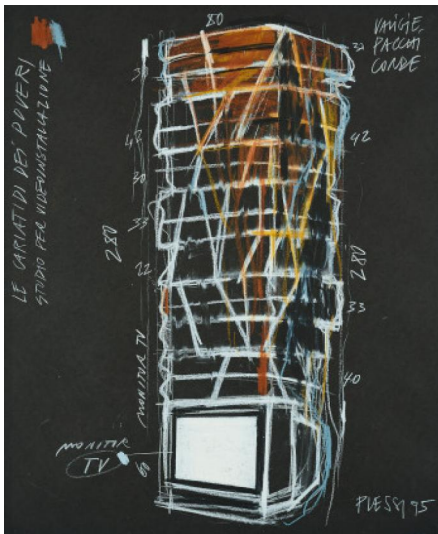

## Los 81

**Auktion** Art of the 20th Century | ONLINE ONLY

**Datum** 01.02.2024, ca. 19:21

PLESSI, FABRIZIO  
1940 Reggio Emilia

Titel: La cariatidi dei poveri.

Datierung: 1995.

Technik: Farbkreide auf schwarzem Karton.

Maße: 60 x 49cm.

Bezeichnung: Signiert und datiert unten rechts: PLESSI 95. Sowie bezeichnet entlang des linken Randbereichs: LE CARIATIDI DEI POVERI.

Zustand:

Blatt minimal gewellt. Stecknadellöcher in den Ecken. Verso Reste ehemaliger Montierung in den Randbereichen. Arbeitsspuren. Ansonsten befindet sich die Arbeit in einem sehr guten Zustand.