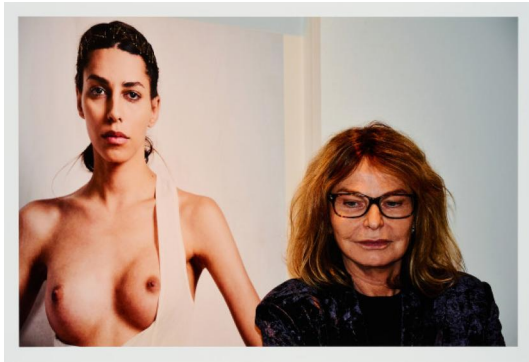

Los 184

Auktion Galerie Michael Schultz - Part IV | ONLINE ONLY

Datum 22.02.2024, ca. 20:03

PLATEN, ANGELIKA
1942 Heidelberg

Titel: Bettina Rheims (Schönheit und Melancholie).

Datierung: 2012.

Technik: Pigment ink print.

Darstellungsmaß: 30 x 45,5cm.

Blattmaß: 33 x 48,5cm.

Bezeichnung: Signiert, datiert, nummeriert, betitelt und bezeichnet.

Exemplar: 2/3.

Zustand:

Das Werk befindet sich in einem sehr guten Zustand.

Provenienz: