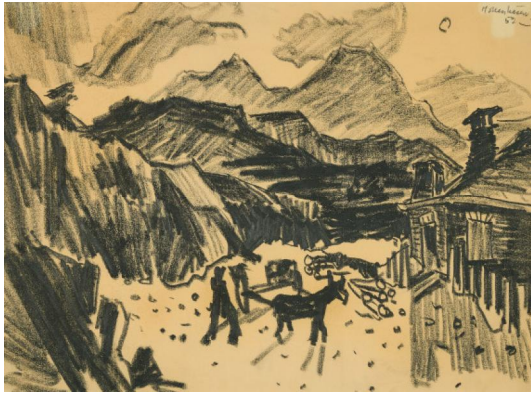

Los 25

Auktion Modern Art | ONLINE ONLY

Datum 02.03.2024, ca. 20:48

MOLLENHAUER, ERNST
1892 Tapiau/Ostproußen - 1963 Düsseldorf

Titel: Berglandschaft mit Esel.

Datierung: 1952.

Technik: Kohle und Grafit auf Velin.

Montierung: In Passepartout montiert.

Maße: Passepartoutausschnitt: 43,5 x 59cm.

Bezeichnung: Signiert und datiert oben rechts: Mollenhauer 52.

Rahmen/Sockel: Rahmen (68 x 82,5cm).

Zustand:

Minimal gewellt. Vereinzelt leichte Griffspuren. Leicht, unregelmäßig und fleckig gebräunt. Fest mit Passepartout verklebt. Ansonsten guter Zustand. Im Rahmen beschrieben.