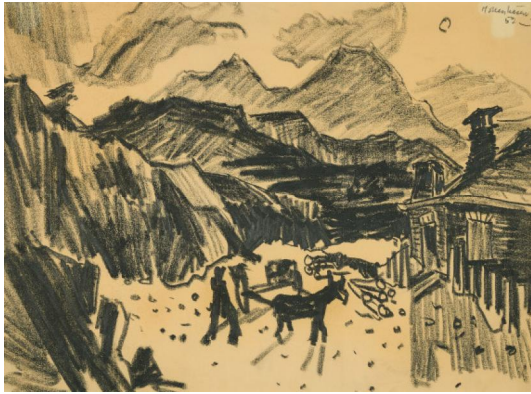

## Los 25

**Auktion** Modern Art | ONLINE ONLY

**Datum** 02.03.2024, ca. 20:48

---

MOLLENHAUER, ERNST  
1892 Tapiau/Ostproußen - 1963 Düsseldorf

Titel: Berglandschaft mit Esel.

Datierung: 1952.

Technik: Kohle und Grafit auf Velin.

Montierung: In Passepartout montiert.

Maße: Passepartoutausschnitt: 43,5 x 59cm.

Bezeichnung: Signiert und datiert oben rechts: Mollenhauer 52.

Rahmen/Sockel: Rahmen (68 x 82,5cm).

Zustand:

Minimal gewellt. Vereinzelt leichte Griffspuren. Leicht, unregelmäßig und fleckig gebräunt. Fest mit Passepartout verklebt. Ansonsten guter Zustand. Im Rahmen beschrieben.