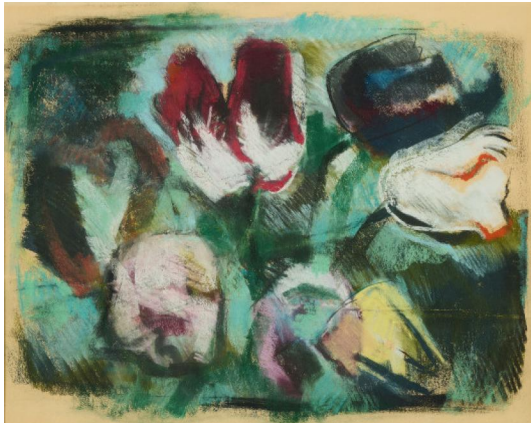

Los 37

Auktion Modern Art | ONLINE ONLY

Datum 29.02.2024, ca. 18:36

SCHOLZ, WERNER
1898 Berlin - 1982 Alpbach

Titel: Tulpen.

Technik: Pastell auf Velin.

Montierung: In Passepartout montiert.

Maße: Passepartoutausschnitt: 40,5 x 51cm.

Rahmen/Sockel: Rahmen (59,5 x 70cm).

Zustand:

Montierungsbedingt leicht gewellt. Minimal und unregelmäßig gebräunt. Falz quer durch den unteren Bildteil. Fest mit dem Passepartout verklebt. Ansonsten guter Zustand. Im Rahmen beschrieben.