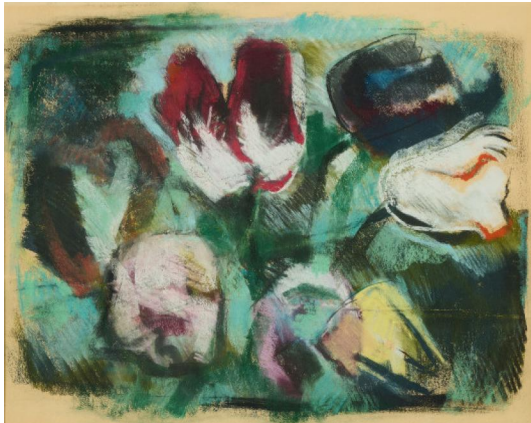

## Los 37

**Auktion** Modern Art | ONLINE ONLY

**Datum** 29.02.2024, ca. 18:36

---

SCHOLZ, WERNER  
1898 Berlin - 1982 Alpbach

Titel: Tulpen.

Technik: Pastell auf Velin.

Montierung: In Passepartout montiert.

Maße: Passepartoutausschnitt: 40,5 x 51cm.

Rahmen/Sockel: Rahmen (59,5 x 70cm).

Zustand:

Montierungsbedingt leicht gewellt. Minimal und unregelmäßig gebräunt. Falz quer durch den unteren Bildteil. Fest mit dem Passepartout verklebt. Ansonsten guter Zustand. Im Rahmen beschrieben.