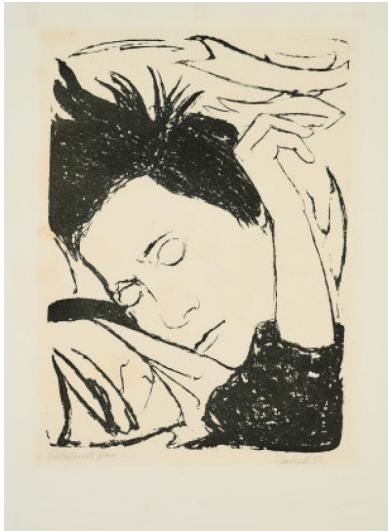

Los 80

Auktion Modern Art | ONLINE ONLY

Datum 29.02.2024, ca. 19:19

HECKEL, ERICH
1883 Döbeln - 1970 Radolfzell

Titel: Schlafende Frau.
Datierung: 1952.
Technik: Lithografie auf Velin.
Darstellungsmaß: 36,5 x 26cm.
Blattmaß: 48 x 35cm.
Bezeichnung: Signiert, datiert und betitelt.

Zustand:

Im ehemaligen Passepartoutausschnitt minimal gebräunt. Vereinzelt leichte Griffspuren. Unregelmäßige Blattkanten. Verso Reste alter Montierung sowie minimal und fleckig gebräunt. Ansonsten guter Zustand.