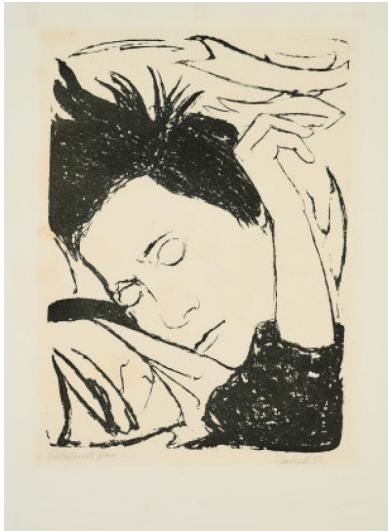

## Los 80

**Auktion** Modern Art | ONLINE ONLY

**Datum** 29.02.2024, ca. 19:19

---

HECKEL, ERICH  
1883 Döbeln - 1970 Radolfzell

Titel: Schlafende Frau.  
Datierung: 1952.  
Technik: Lithografie auf Velin.  
Darstellungsmaß: 36,5 x 26cm.  
Blattmaß: 48 x 35cm.  
Bezeichnung: Signiert, datiert und betitelt.

**Zustand:**

Im ehemaligen Passepartoutausschnitt minimal gebräunt. Vereinzelt leichte Griffspuren. Unregelmäßige Blattkanten. Verso Reste alter Montierung sowie minimal und fleckig gebräunt. Ansonsten guter Zustand.