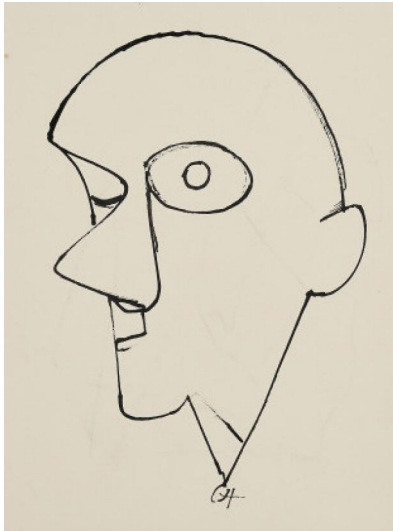

Los 4

Auktion Karl Hofer

Datum 01.01.2030, ca. 18:00

HOFER, KARL
1878 Karlsruhe - 1955 Berlin

Titel: Monokel-Kopf (recto) / Geometrische Formen (verso).

Datierung: Um 1953 (?).

Technik: Tuschezeichnung (recto) / Bleistiftzeichnung (verso) auf leichten Karton.

Maße: 40 x 30cm.

Bezeichnung: Monogrammiert recto unterhalb der Darstellung: CH (ligiert). Verso Nachlassstempel des Künstlers mit der Nr. N-Z 114. Darunter nummeriert: 144/88.

Zustand: Für einen Zustandsbericht kontaktieren Sie bitte Fr. Janine Breidenbend unter j.breidenbend@van-ham.com.

Die Bleistiftzeichnung auf der Rückseite hat Hofer durch Ausstreichen verworfen.

Provenienz:

- Baukunst / Nachlass Karl Hofer, Köln (Stempel)

Literatur:

- Das Blatt ist in Karl Bernhard Wohlerts unveröffentlichten Werkverzeichnis der Aquarelle und Zeichnungen von Karl Hofer unter der Nr. 2159 (recto) und 2161 (verso) aufgenommen.