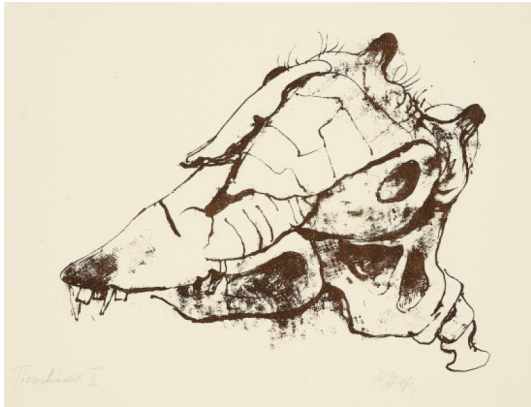

Los 10

Auktion Karl Hofer

Datum 01.01.2030, ca. 18:01

HOFER, KARL
1878 Karlsruhe - 1955 Berlin

Titel: Tierschädel I.

Datierung: um 1948.

Technik: Lithografie auf Bütten (RWS geprägt).

Blattmaß: 31,5 x 41,5cm.

Bezeichnung: Signiert KHofer. Betitelt Tierschädel I. Bezeichnet 15. Nachlassstempel verso mit Nr. L164. Bezeichnet verso RA 141 243 26.

Zustand: Für einen Zustandsbericht kontaktieren Sie bitte Fr. Janine Breidenbend unter j.breidenbend@van-ham.com.