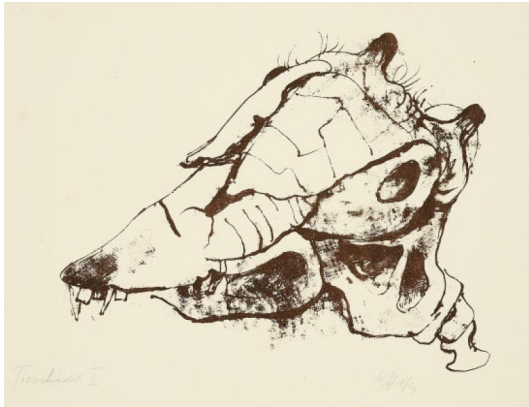

Los 10

Auktion Karl Hofer

Datum 01.01.2030, ca. 18:01

HOFER, KARL
1878 Karlsruhe - 1955 Berlin

Titel: Tierschädel I.

Datierung: um 1948.

Technik: Lithografie auf Bütten (RWS geprägt).

Blattmaß: 31,5 x 41,5cm.

Bezeichnung: Signiert KHofer. Betitelt Tierschädel I. Bezeichnet 15. Nachlassstempel verso mit Nr. L164. Bezeichnet verso RA 141 243 26.

Zustand: Für einen Zustandsbericht kontaktieren Sie bitte Fr. Janine Breidenbend unter j.breidenbend@van-ham.com.