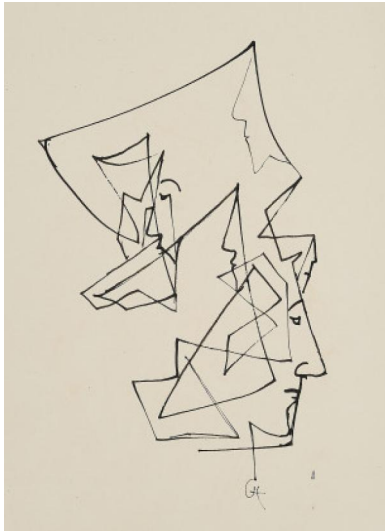

Los 21

Auktion Karl Hofer

Datum 01.01.2030, ca. 18:03

HOFER, KARL
1878 Karlsruhe - 1955 Berlin

Titel: Gesichter in geometrischen Formen.

Datierung: Um 1954 (?).

Technik: Tuschzeichnung auf leichtem Karton.

Maße: 40 x 30cm.

Bezeichnung: Monogrammiert unterhalb der Zeichnung: CH (ligiert). Verso Nachlasstempel des Künstlers mit der Nr. N-Z 135. Darunter nummeriert: 137/108.

Zustand: Für einen Zustandsbericht kontaktieren Sie bitte Fr. Janine Breidenbend unter j.breidenbend@van-ham.com.

Provenienz:

- Baukunst / Nachlass Karl Hofer, Köln (Stempel)

Literatur:

- Das Blatt ist in Karl Bernhard Wohlerts unveröffentlichten Werkverzeichnis der Aquarelle und Zeichnungen von Karl Hofer unter der Nr. 2202 aufgenommen.