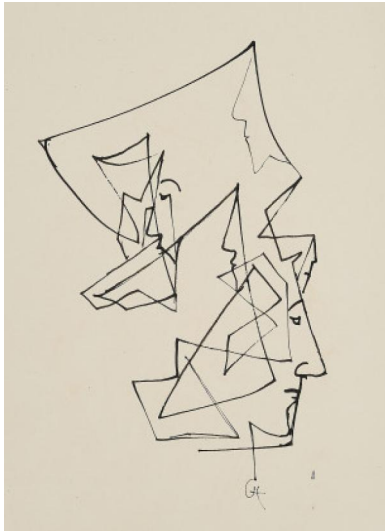

Los 21

Auktion Karl Hofer

Datum 01.01.2030, ca. 18:03

HOFER, KARL
1878 Karlsruhe - 1955 Berlin

Titel: Gesichter in geometrischen Formen.

Datierung: Um 1954 (?).

Technik: Tuschzeichnung auf leichtem Karton.

Maße: 40 x 30cm.

Bezeichnung: Monogrammiert unterhalb der Zeichnung: CH (ligiert). Verso Nachlassstempel des Künstlers mit der Nr. N-Z 135. Darunter nummeriert: 137/108.

Zustand: Für einen Zustandsbericht kontaktieren Sie bitte Fr. Janine Breidenbend unter j.breidenbend@van-ham.com.

Provenienz:

- Baukunst / Nachlass Karl Hofer, Köln (Stempel)

Literatur:

- Das Blatt ist in Karl Bernhard Wohlers unveröffentlichten Werkverzeichnis der Aquarelle und Zeichnungen von Karl Hofer unter der Nr. 2202 aufgenommen.