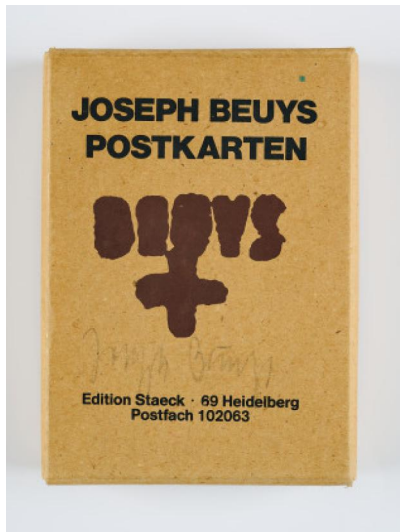

## Los 3

**Auktion** Prints and Multiples | ONLINE ONLY

**Datum** 11.04.2024, ca. 18:05

---

BEUYS, JOSEPH  
1921 Krefeld - 1986 Düsseldorf

Titel: Postkarten.

Datierung: 1969-1980.

Technik: Pappschachtel mit 28 Postkarten. Jeweils Farboffset auf leichtem Karton.

Maße: Postkarten jeweils: 10,5 x 14,5cm (bzw. 14,5 x 10,5cm). Schachtel: 16,5 x 12 x 4cm.

Bezeichnung: Signiert (auf der Schachtel).

Herausgeber: Edition Staeck, Heidelberg (Hrsg.).

Zustand:

Postkarten minimal gebräunt und vereinzelt mit minimalen Bestoßungen an den Ecken. Schachtel leicht gebräunt. Ansonsten guter Zustand.