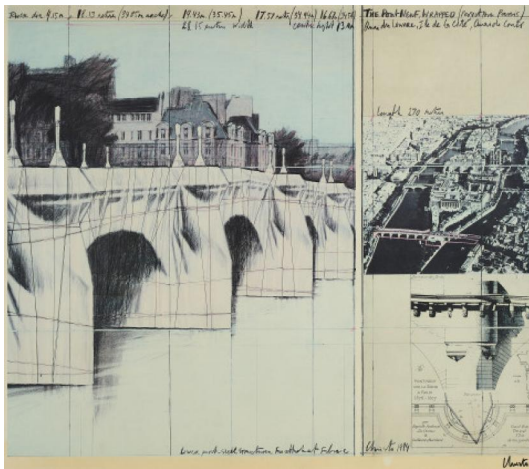

Los 91

Auktion Prints and Multiples | ONLINE ONLY

Datum 11.04.2024, ca. 19:30

CHRISTO

1935 Gabrovo - 2020 New York

Titel: Le Pont Neuf Empaqueté, Paris, 1975-85.

Technik: Farboffset auf Velin.

Montierung: In Passepartout montiert.

Darstellungsmaß: 60,5 x 70,5cm

Blattmaß: Passepartoutausschnitt: 62 x 71,5cm.

Bezeichnung: Signiert.

Rahmen: Rahmen (80,5 x 89,5cm).

Zustand:

Am unteren Ende wurde mit faserreichem gelblichem Papier das Blatt verstärkt und dabei wurden im rechten Bildbereich unten wohl Einrisse restauriert. Restaurierter Einriss am oberen Rand rechts. Blatt mit Passepartout und Rückpappe verleimt. Ansonsten guter Zustand. Im Rahmen beschrieben.