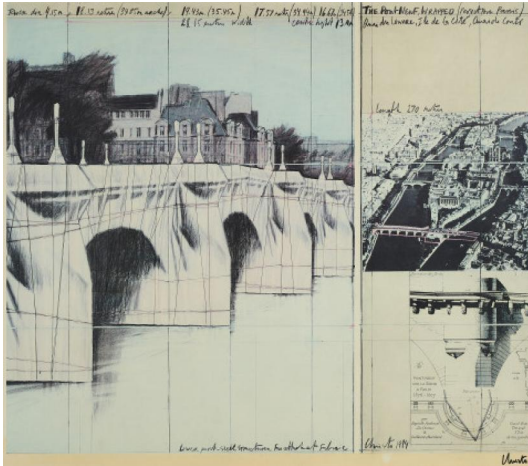

Los 91

Auktion Prints and Multiples | ONLINE ONLY

Datum 11.04.2024, ca. 19:30

CHRISTO

1935 Gabrovo - 2020 New York

Titel: Le Pont Neuf Empaqueté, Paris, 1975-85.

Technik: Farboffset auf Velin.

Montierung: In Passepartout montiert.

Darstellungsmaß: 60,5 x 70,5cm

Blattmaß: Passepartoutausschnitt: 62 x 71,5cm.

Bezeichnung: Signiert.

Rahmen: Rahmen (80,5 x 89,5cm).

Zustand:

Am unteren Ende wurde mit faserreichem gelblichem Papier das Blatt verstärkt und dabei wurden im rechten Bildbereich unten wohl Einrisse restauriert. Restaurierter Einriss am oberen Rand rechts. Blatt mit Passepartout und Rückpappe verleimt. Ansonsten guter Zustand. Im Rahmen beschrieben.